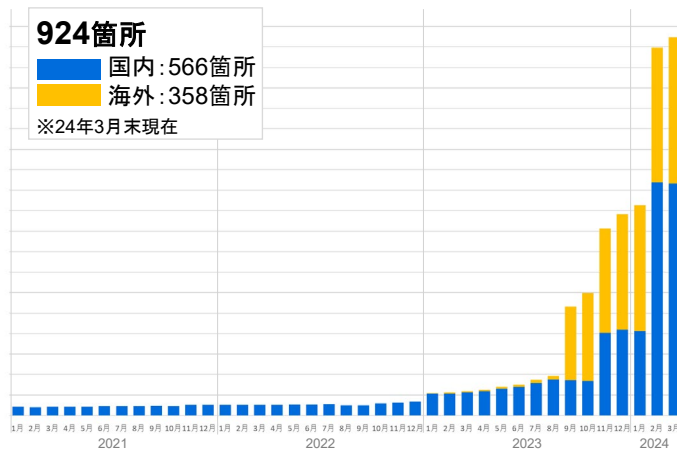

# GENDAグループ店舗展開進捗レポート

※対象期間2024年3月1日～3月31日

4月  
April

## 1.店舗・拠点数推移

店舗数

ミニロケ拠点数 ※スタッフの常駐しないゲームコーナー

※国内F&Bは「レモネード・レモニカ」「ヒルパレー」店舗数の合算  
※国内その他は国内AM、F&B、カラオケ以外の店舗