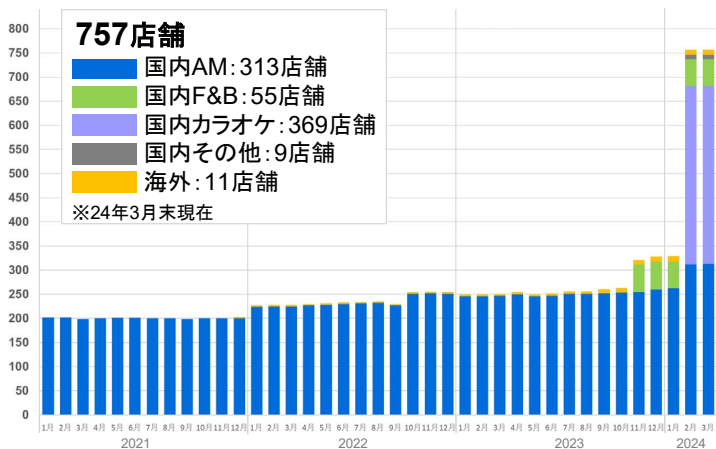

# GENDAグループ店舗展開進捗レポート

※対象期間2024年3月1日～3月31日

4月  
April

## 1.店舗・拠点数推移

店舗数

ミニロケ拠点数 ※スタッフの常駐しないゲームコーナー

※国内F&Bは「レモネード・レモニカ」「ヒルパレー」店舗数の合算  
※国内その他は国内AM、F&B、カラオケ以外の店舗